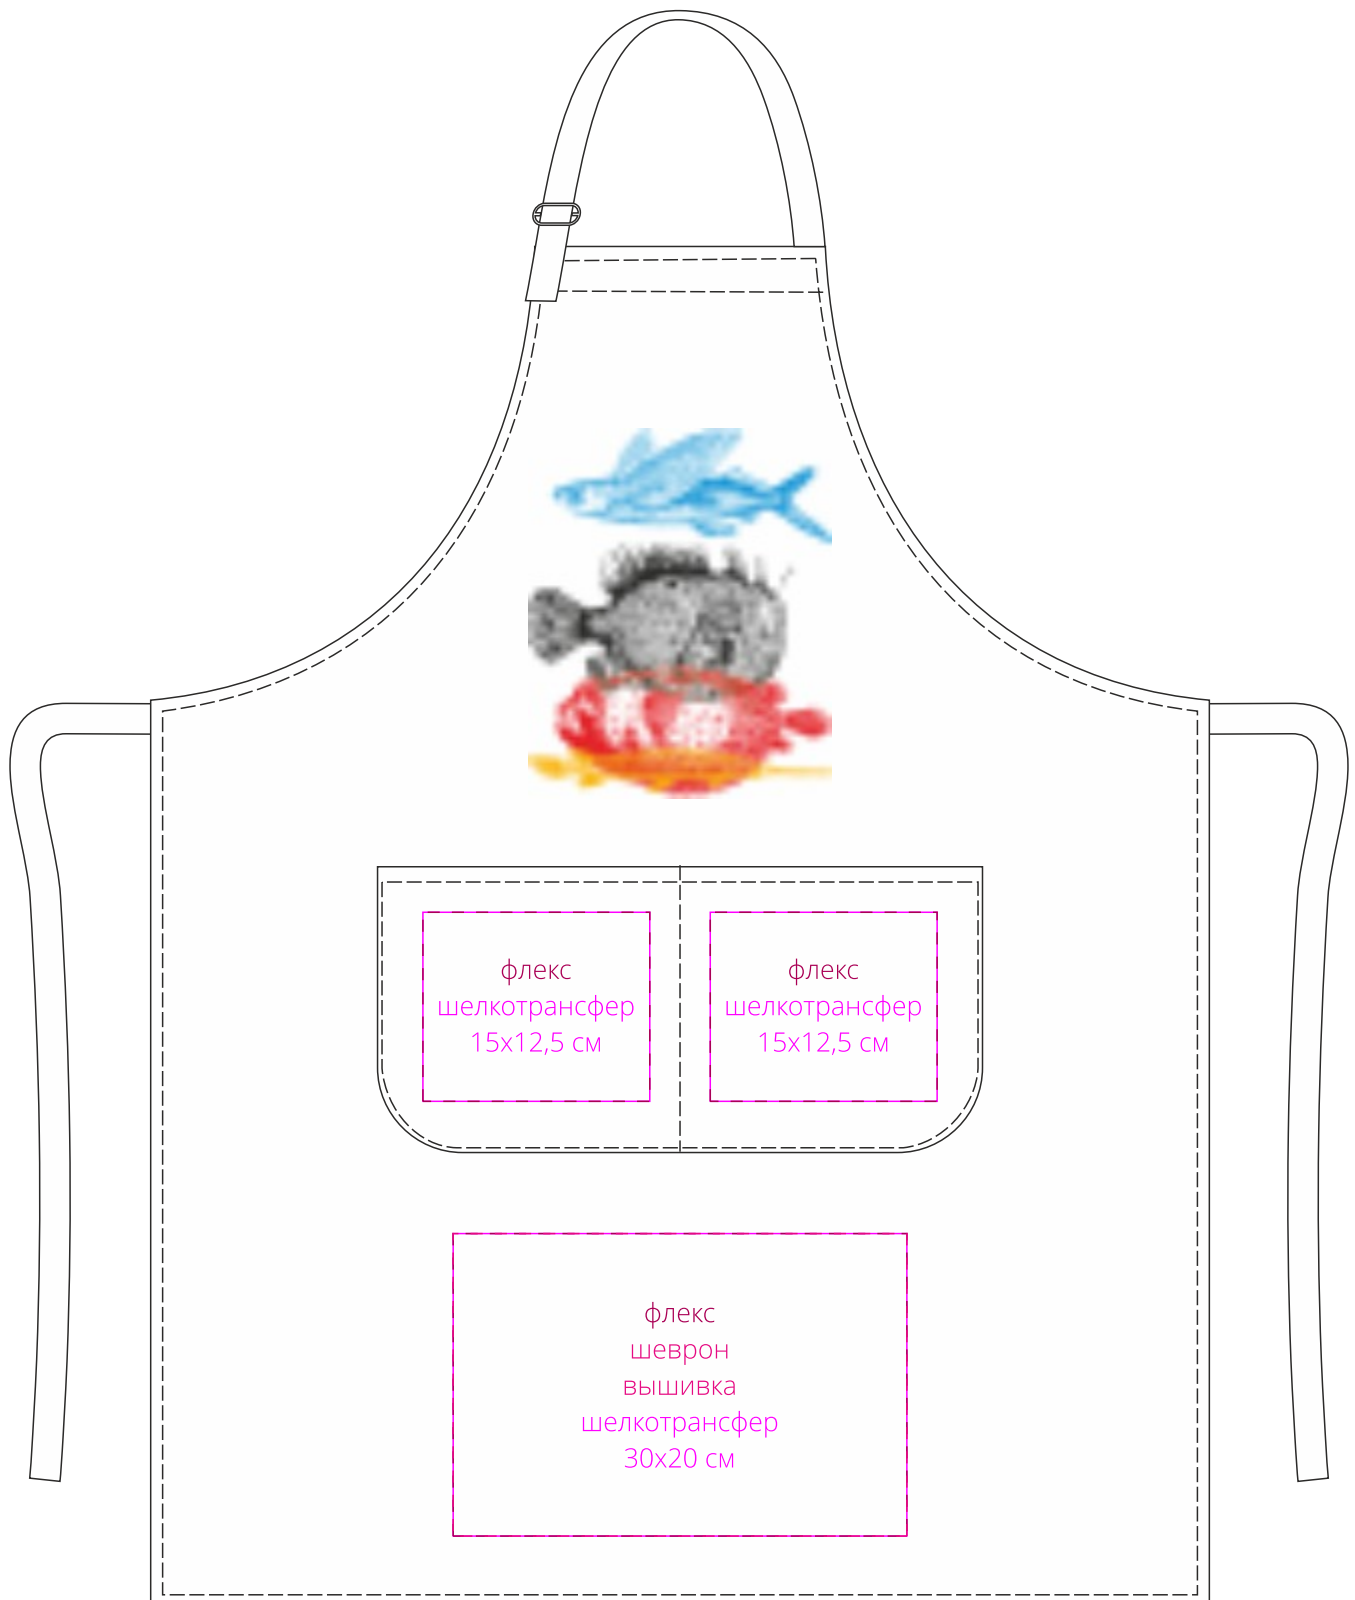

Арт. 70333

Фартук «Морские обитатели»

M1:5

Важно!

Для вышивки и вышивного шеврона:

- не рекомендовано делать нанесение максимально возможного размера, так как это придаст изделию дополнительную жесткость. Оптимальный размер 10x5 см.