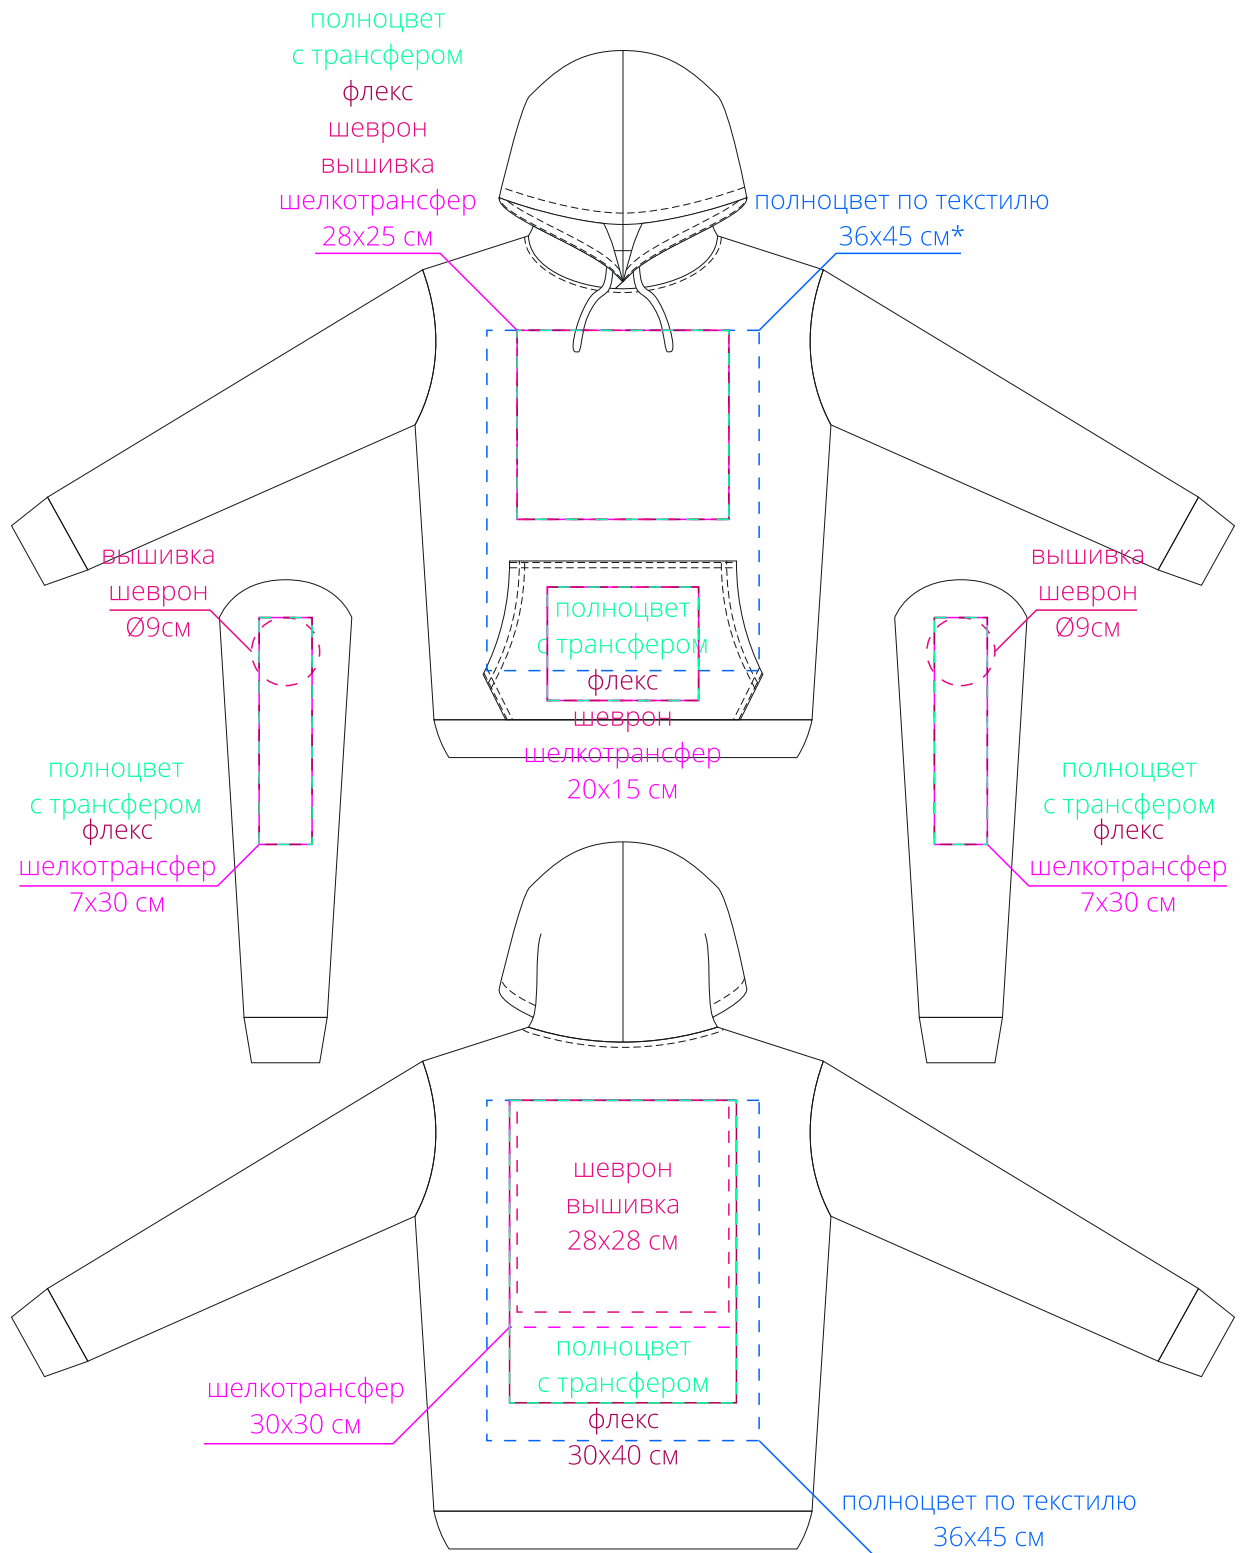

Арт. 6894

Толстовка с капюшоном Unit Kirenga

M1:10

* нанесение полноцвет по текстилю на груди размером 36×45 см возможно только после согласования макета с производством, так как не все изображения подходят для качественного нанесения через швы, карман и молнию.